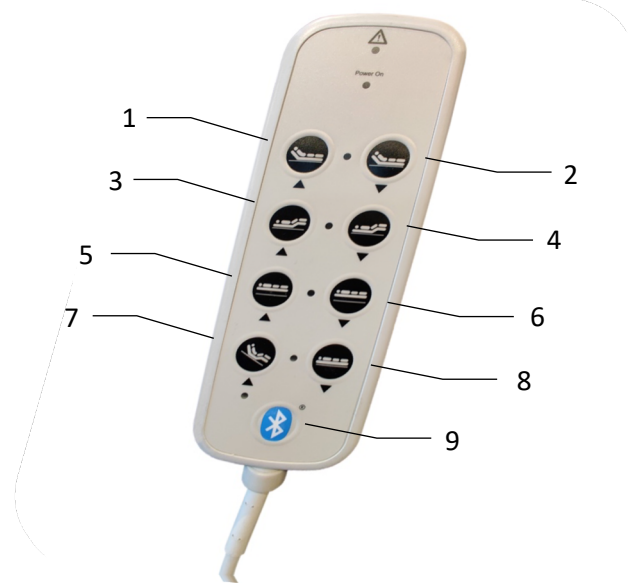

Bedrade handbediening – IPROXX 2BT

Functies

1. Ruggedeelte omhoog
2. Ruggedeelte omlaag
3. Beengedeelte omhoog
4. Beengedeelte omlaag
5. Hoog-laag functie omhoog
6. Hoog-laag functie omlaag
7. Anti-trendelenburgfunctie
8. Oorspronkelijke basisstand (horizontaal)
9. Bluetooth Aan / Uit
Bluetooth configuratie

Koppelen van de handbediening aan de motor

Uw handbediening heeft door middel van een krulsnoer een bedrade verbinding met de hoofdmotor in het bed. De bediening is daarom niet voorzien van een batterij, en ook hoeft de bediening niet met een ontvanger verbonden te worden. Zodra u de stekker van de bediening aansluit zal het bed reageren op de functies zoals hierboven beschreven.

Anti-trendelenburg

De anti-trendelenburg (functie 7) is een functie die de verschillende verstelbare functies in het bed combineert en het bed zoveel mogelijk in een zitpositie brengt. Deze zitpositie zorgt er voor dat u als gebruiker de meeste ideale positie heeft om het bed in of uit te stappen. Het bed brengt u vervolgens weer in horizontale positie door de oorspronkelijke basisstand te activeren (functie 8).

Bediening met uw mobiele telefoon (Bluetooth functie 9)

Het is mogelijk om uw mobiele telefoon te verbinden met het bed. Hiervoor maakt u gebruik van de bluetooth knop op de handbediening (functie 9). Een verbonden telefoon zal altijd fungeren als secundaire bediening. De handbediening blijft het primaire bedieningsapparaat.